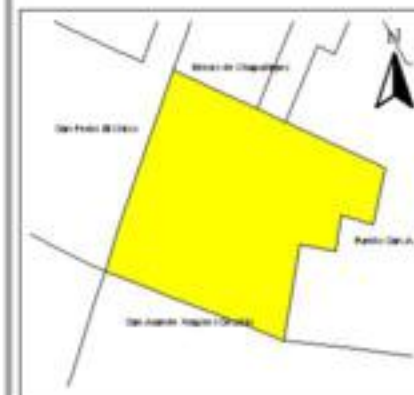

EVALUA DF
Consejo de Evaluación del
Desarrollo Social del
Distrito Federal

INDICE DE DESARROLLO SOCIAL

Delegación: Gustavo A. Madero
Colonia: Ex-Ejido San Juan de
Aragón Sector 33
Grado de desarrollo: Bajo